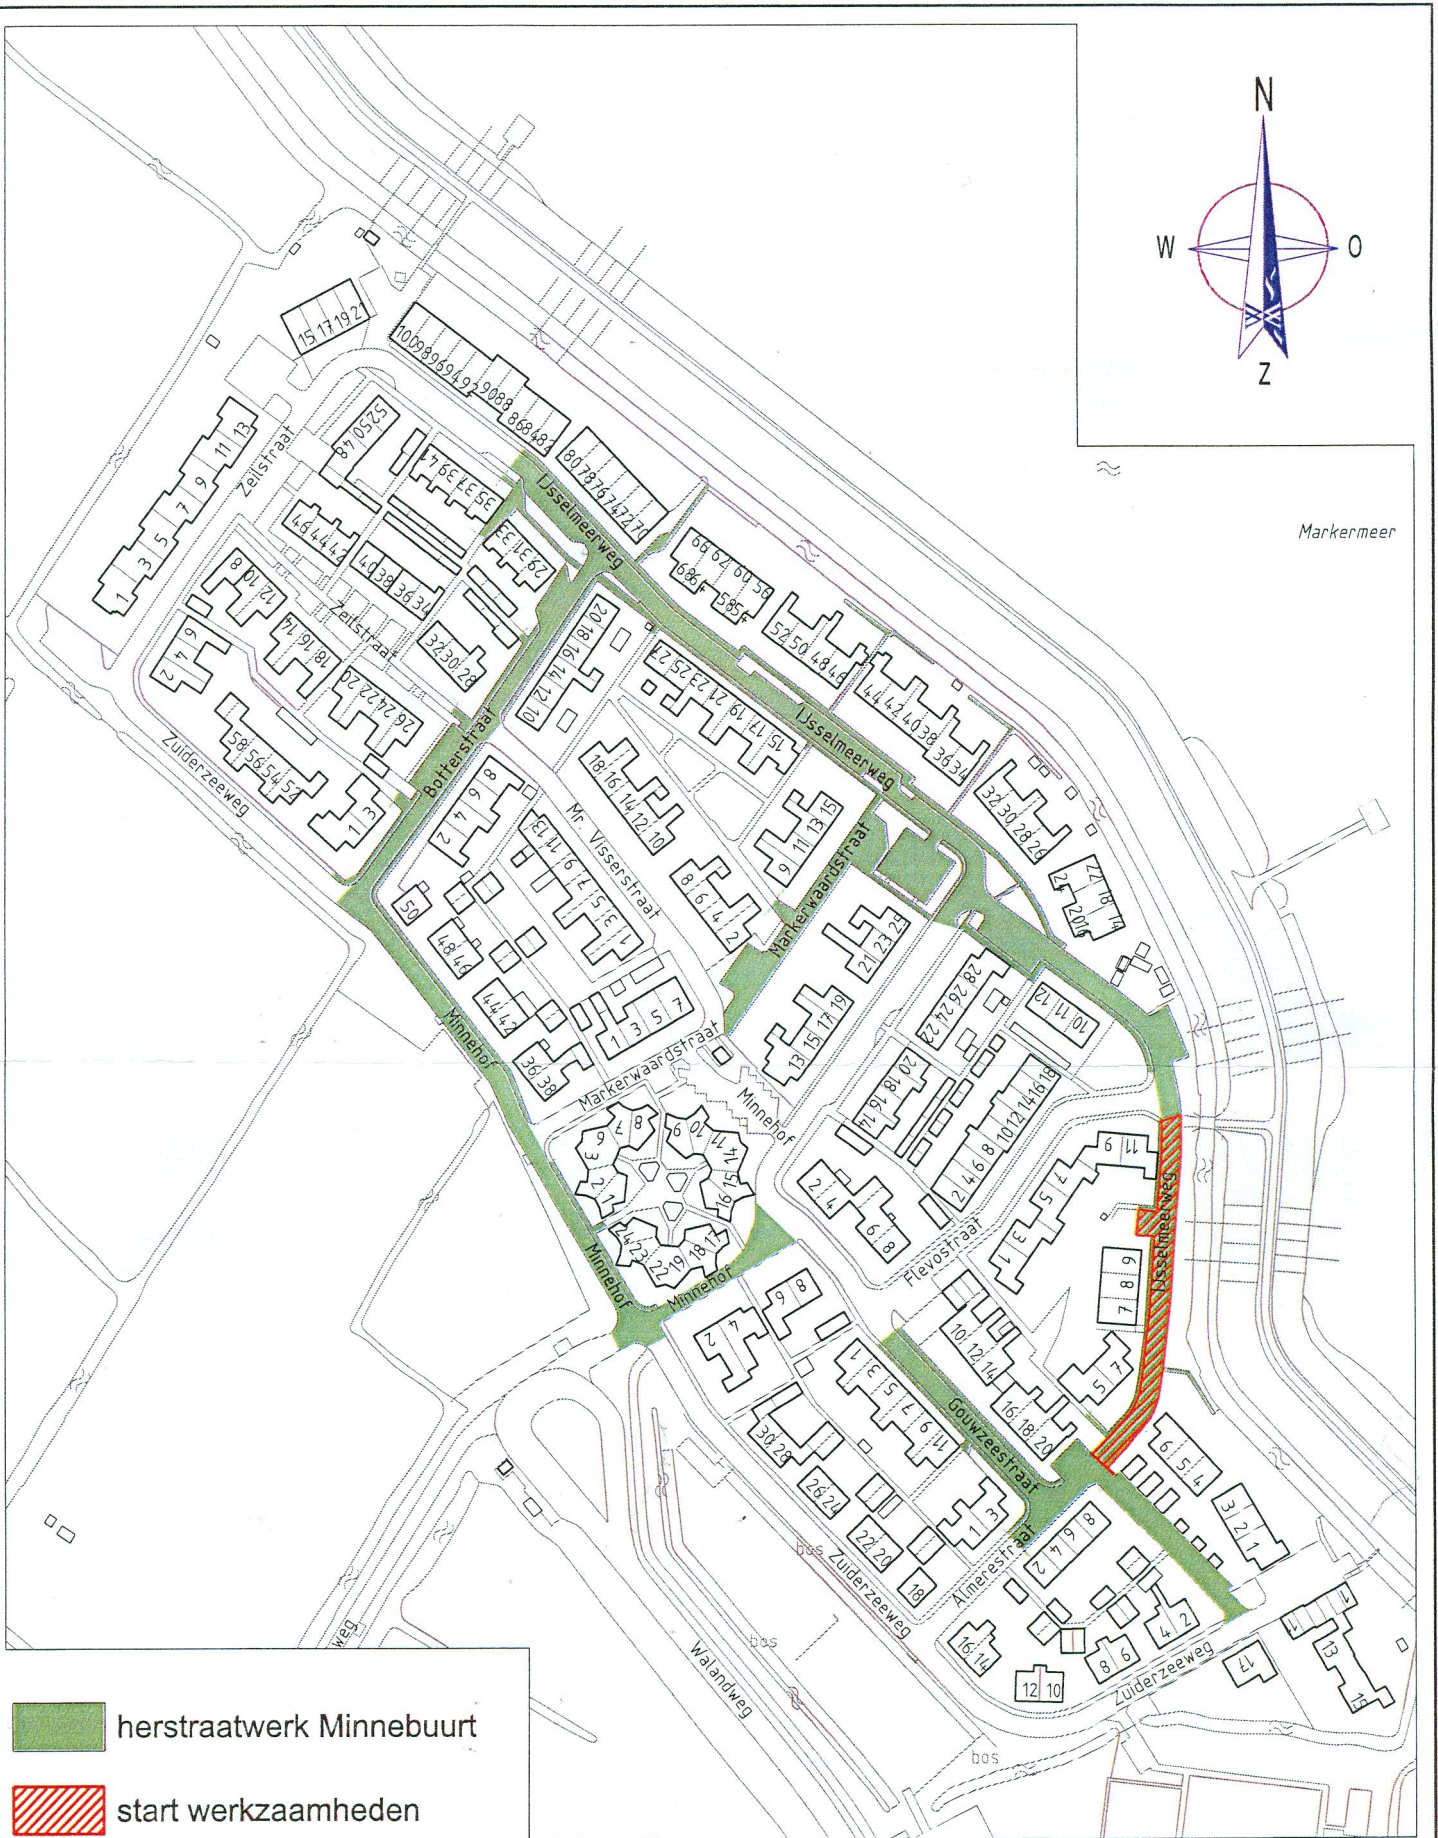

Markermeer

herstraatwerk Minnebuurt

start werkzaamheden

Postbus 1000 1140 BA Monnickendam, Bezoekadres Pierebaan 3  
Telefoon 0299 - 658585 Telefax 0299 - 658599

Woonkern

Marken

Onderwerp

Reconstructie Minnebuurt  
overzicht geplande werkzaamheden

Formaat

A4

Schaal

1:2000

Tekeningnr.

--

Datum

14 april 2010