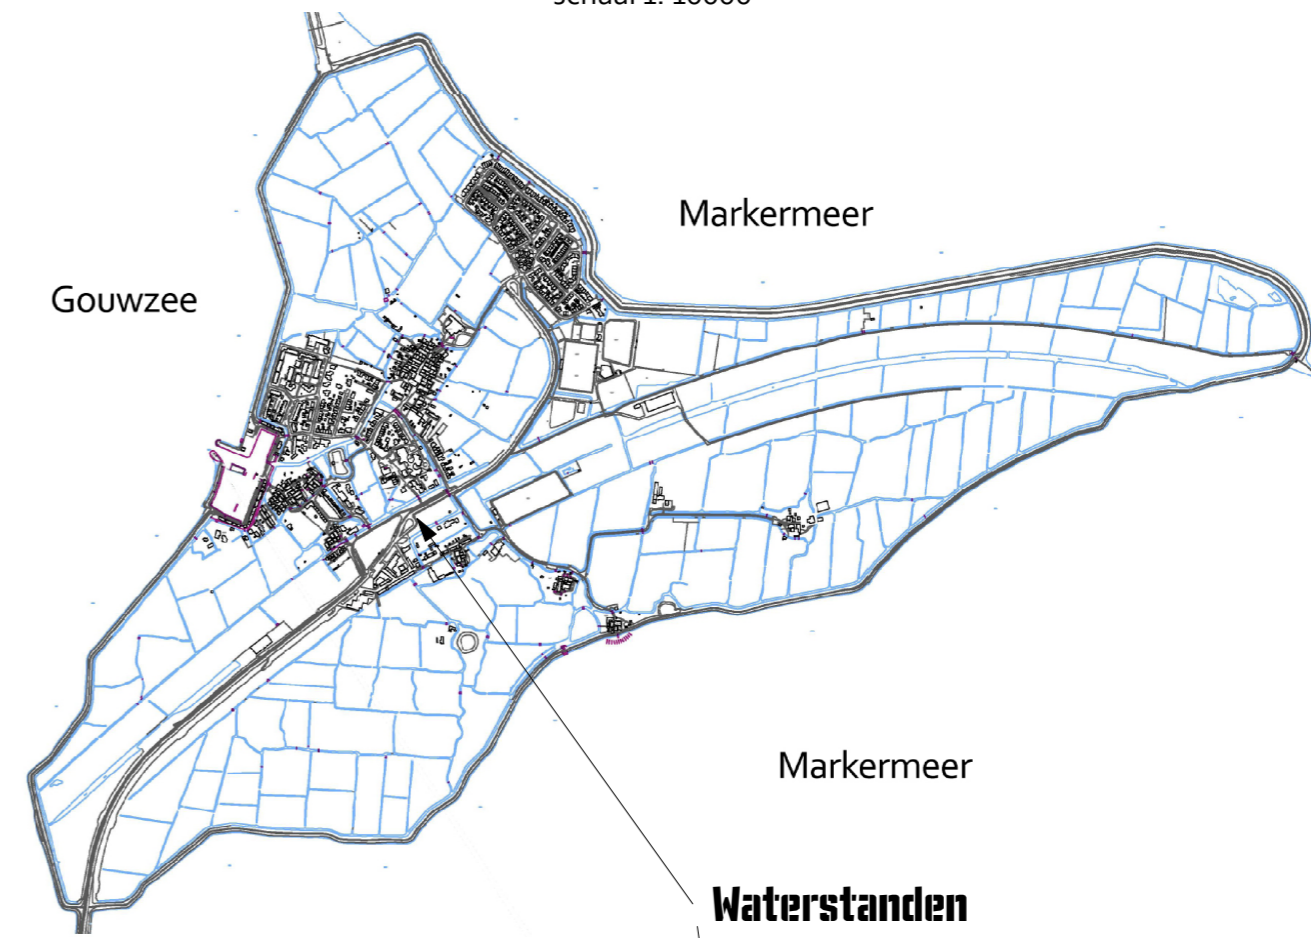

Locatie kunstwerk te Marken  
 schaal 1: 10000

Bovenaanzicht  
 schaal 1:50

Positie kunstwerk bij de keerlus  
 schaal 1: 400

Vooraanzicht  
 schaal 1:50

schaal 1:50  
 datum 21.07.2016  
 alle maten in mm