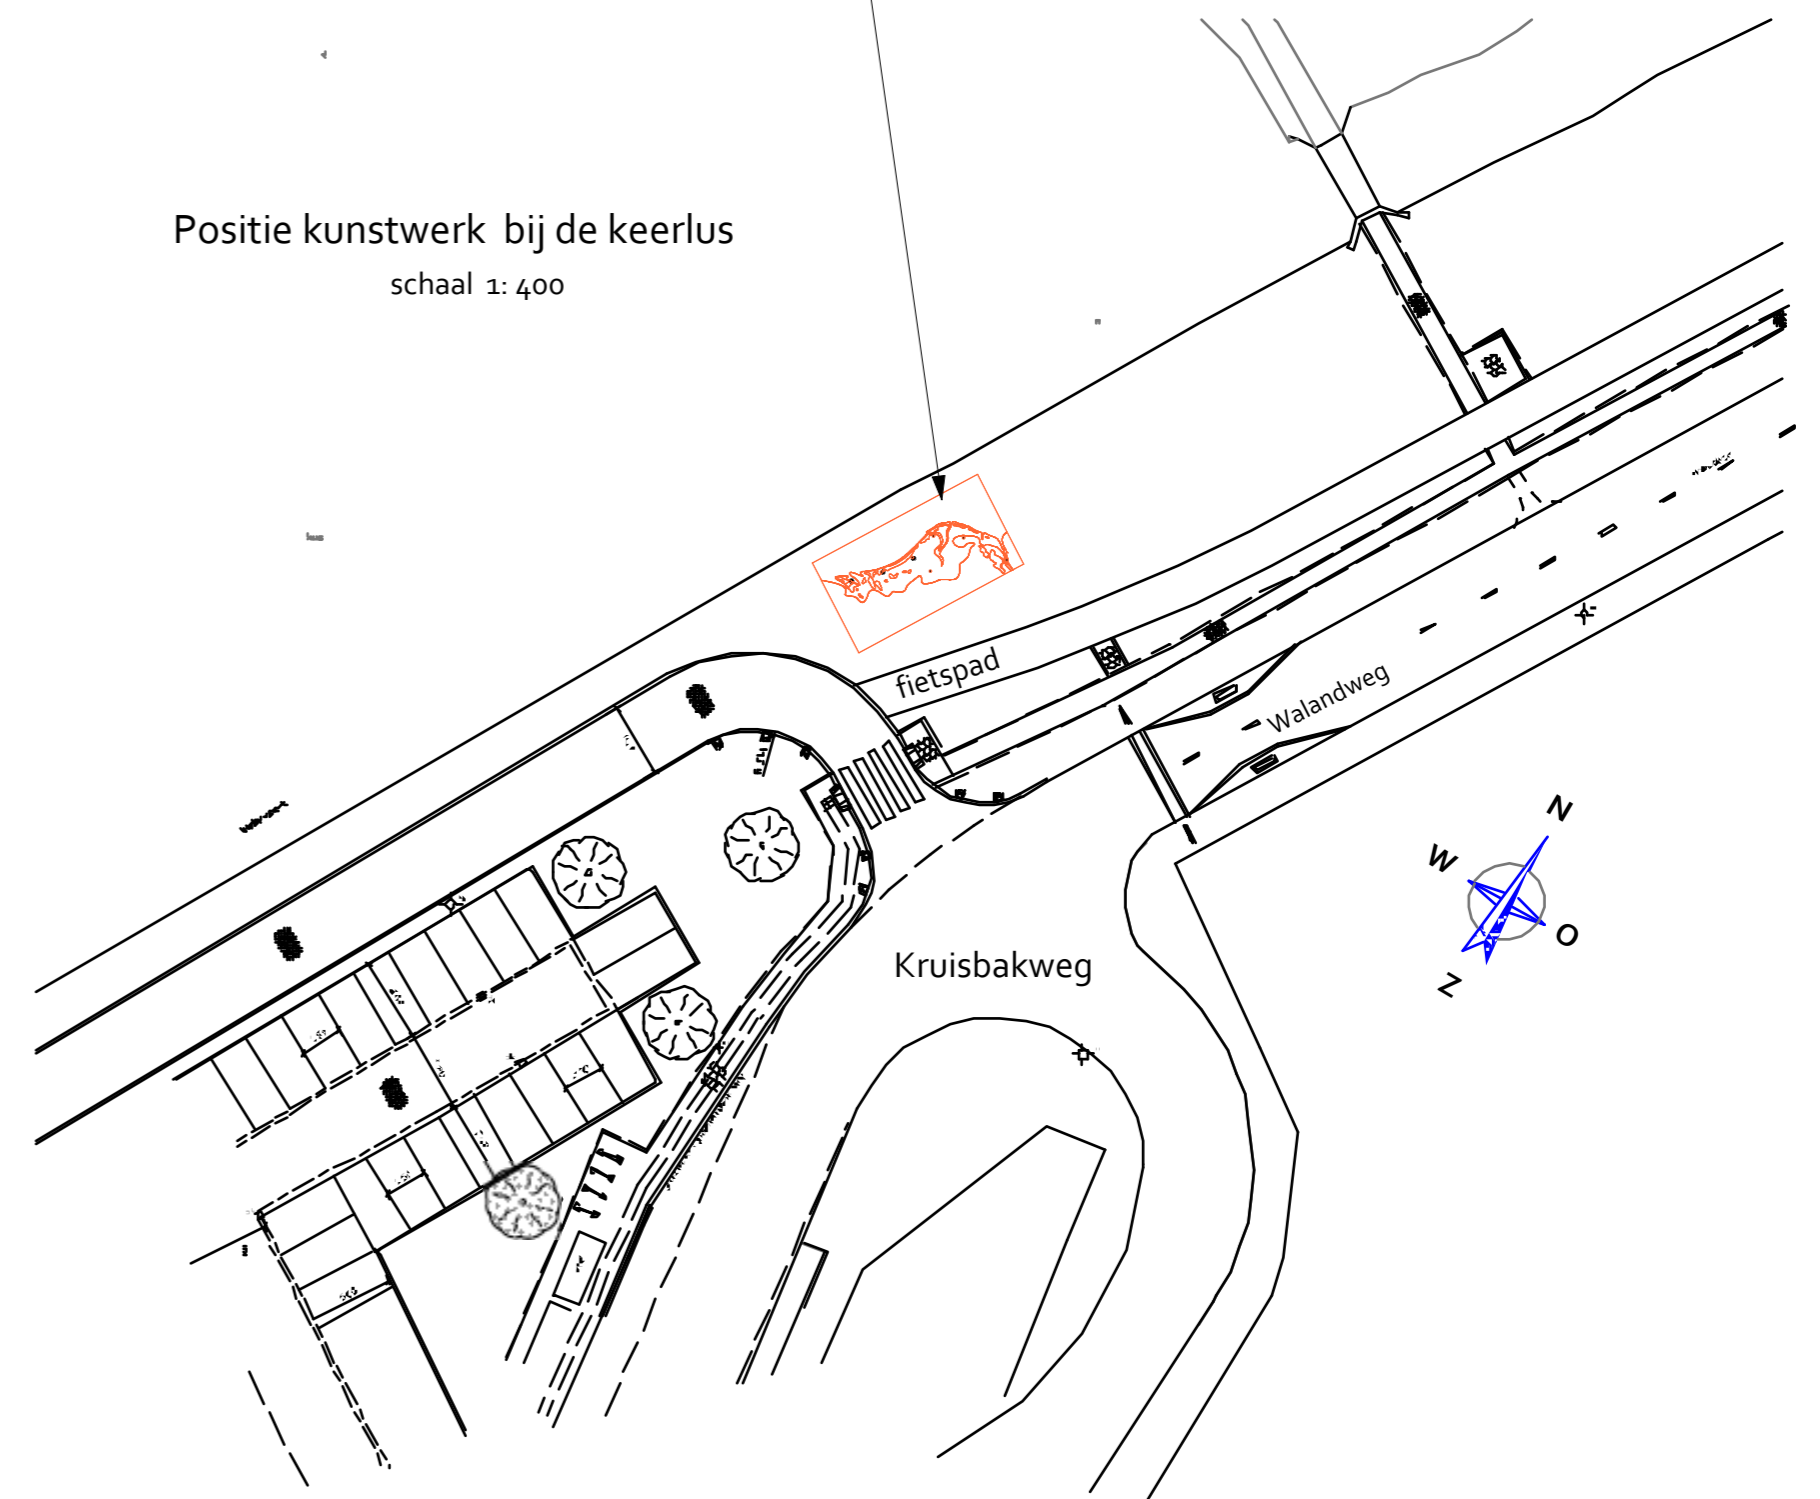

Locatie kunstwerk te Marken  
 schaal 1: 10000

Bovenaanzicht  
 schaal 1:50

Positie kunstwerk bij de keerlus  
 schaal 1: 400

Vooraanzicht  
 schaal 1:50

schaal 1:50  
 datum 21.07.2016  
 alle maten in mm

zuilen: 7x:  $\varnothing$  140 x 132 x 4250 mm  
 materiaal: AlMgSi 0,5 - F22 EN AW -6060 T6  
 voetplaat: 350 x 350 mm x 8mm  
 materiaal: AlMgSi 54S/57S

Waterstanden - Marken overzicht