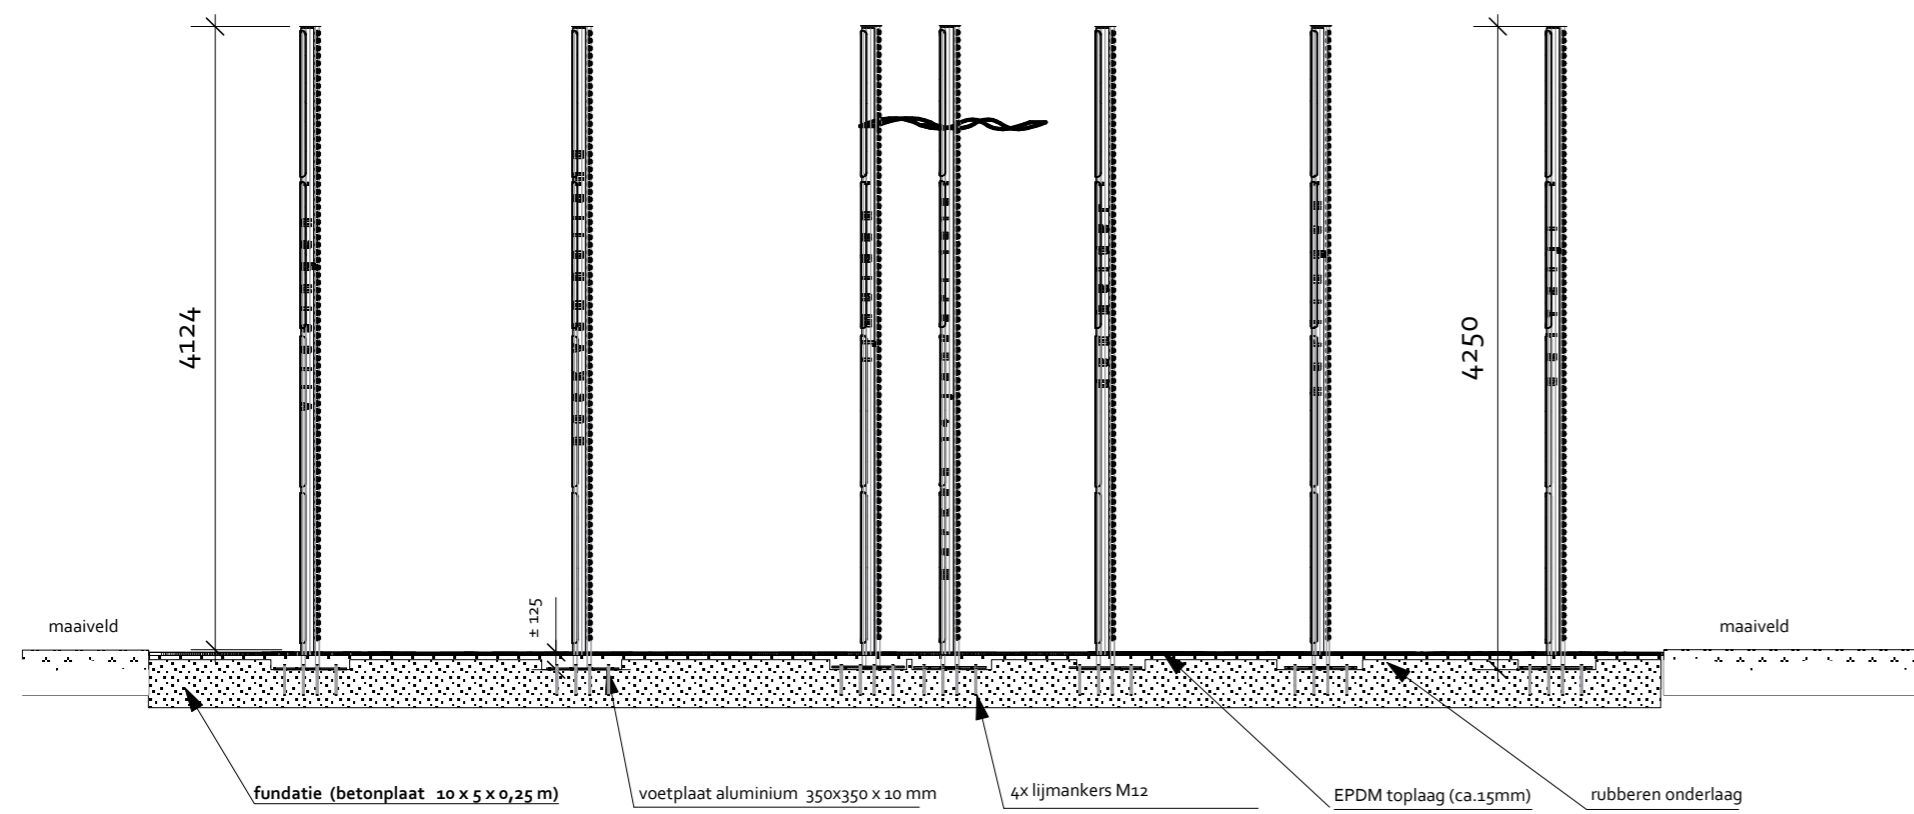

Locatie kunstwerk te Marken  
 schaal 1: 10000

Bovenaanzicht  
 schaal 1:50

Positie kunstwerk bij de keerlus  
 schaal 1: 400

Vooraanzicht  
 schaal 1:50

schaal 1:50  
 datum 21.07.2016  
 alle maten in mm

zuilen: 7x:  $\varnothing$  140 x 132 x 4250 mm  
 materiaal: AlMgSi 0,5 - F22 EN AW -6060 T6  
 voetplaat: 350 x 350 mm x 8mm  
 materiaal: AlMgSi 54S/57S

Waterstanden - Marken overzicht