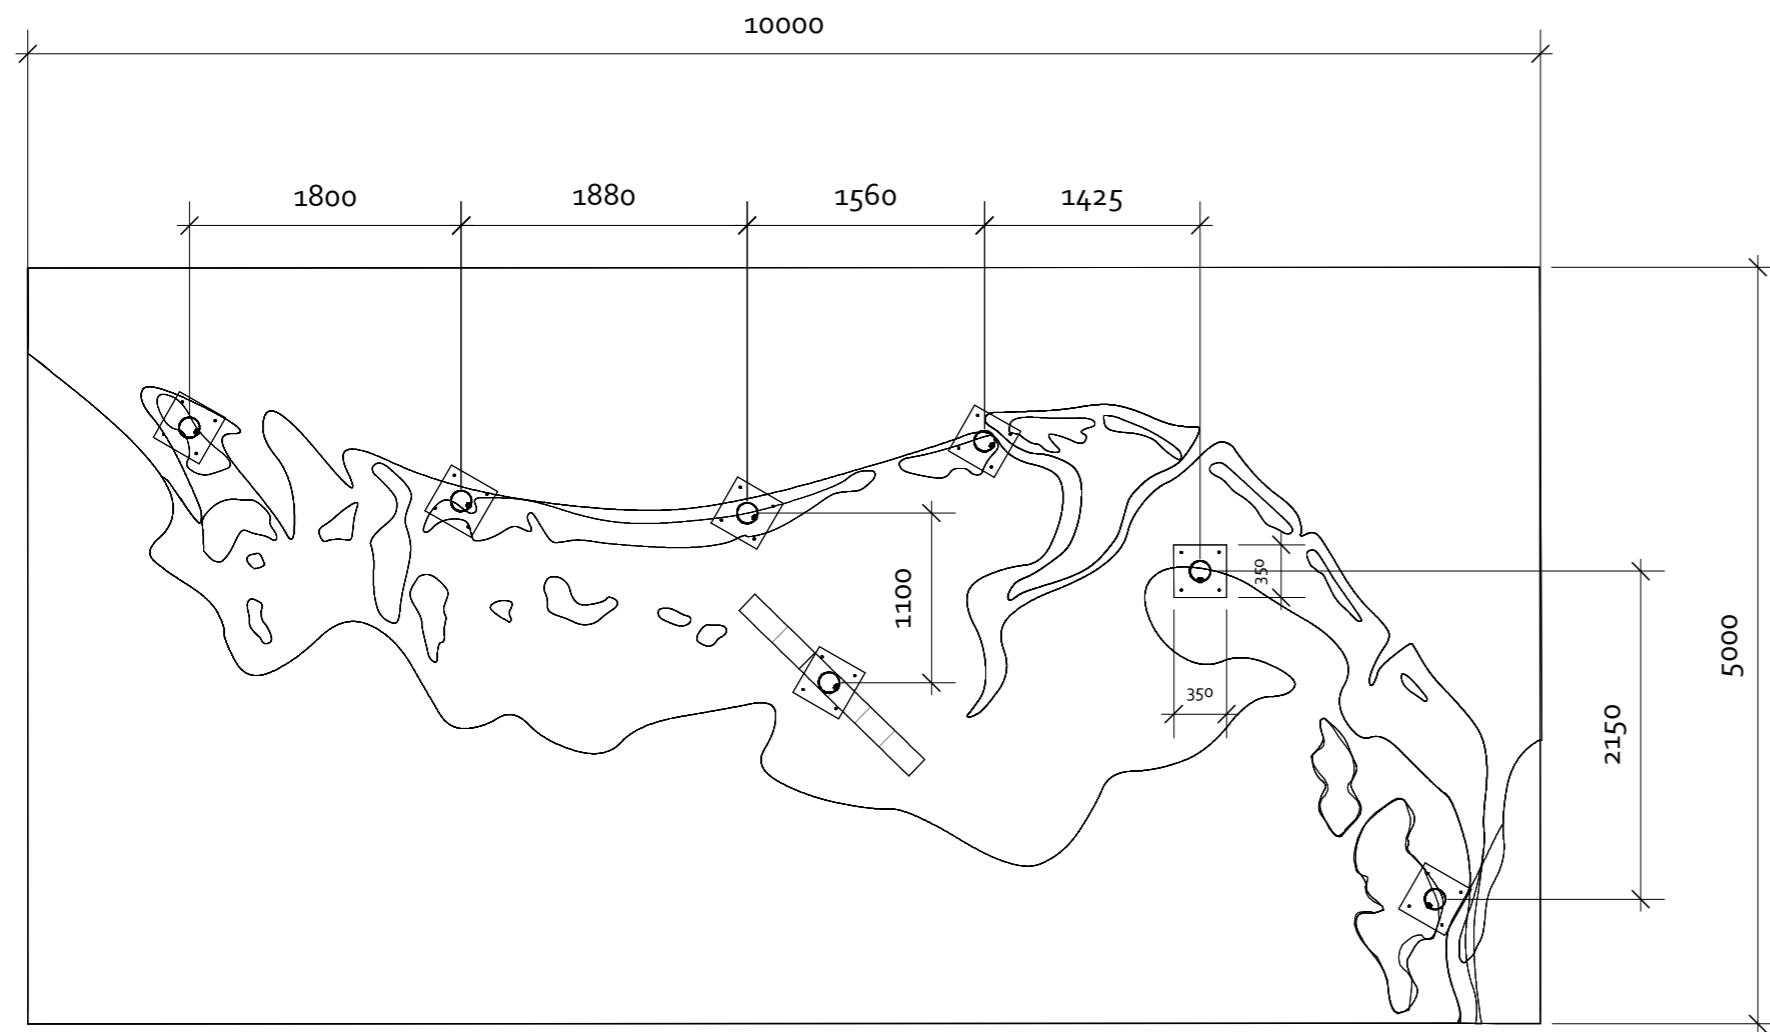

Locatie kunstwerk te Marken  
 schaal 1: 10000

Bovenaanzicht  
 schaal 1:50

Positie kunstwerk bij de keerlus  
 schaal 1: 400

Vooraanzicht  
 schaal 1:50

schaal 1:50  
 datum 21.07.2016  
 alle maten in mm

zuilen: 7x:  $\varnothing$  140 x 132 x 4250 mm  
 materiaal: AlMgSi 0,5 - F22 EN AW -6060 T6  
 voetplaat: 350 x 350 mm x 8mm  
 materiaal: AlMgSi 54S/57S

Waterstanden - Marken overzicht